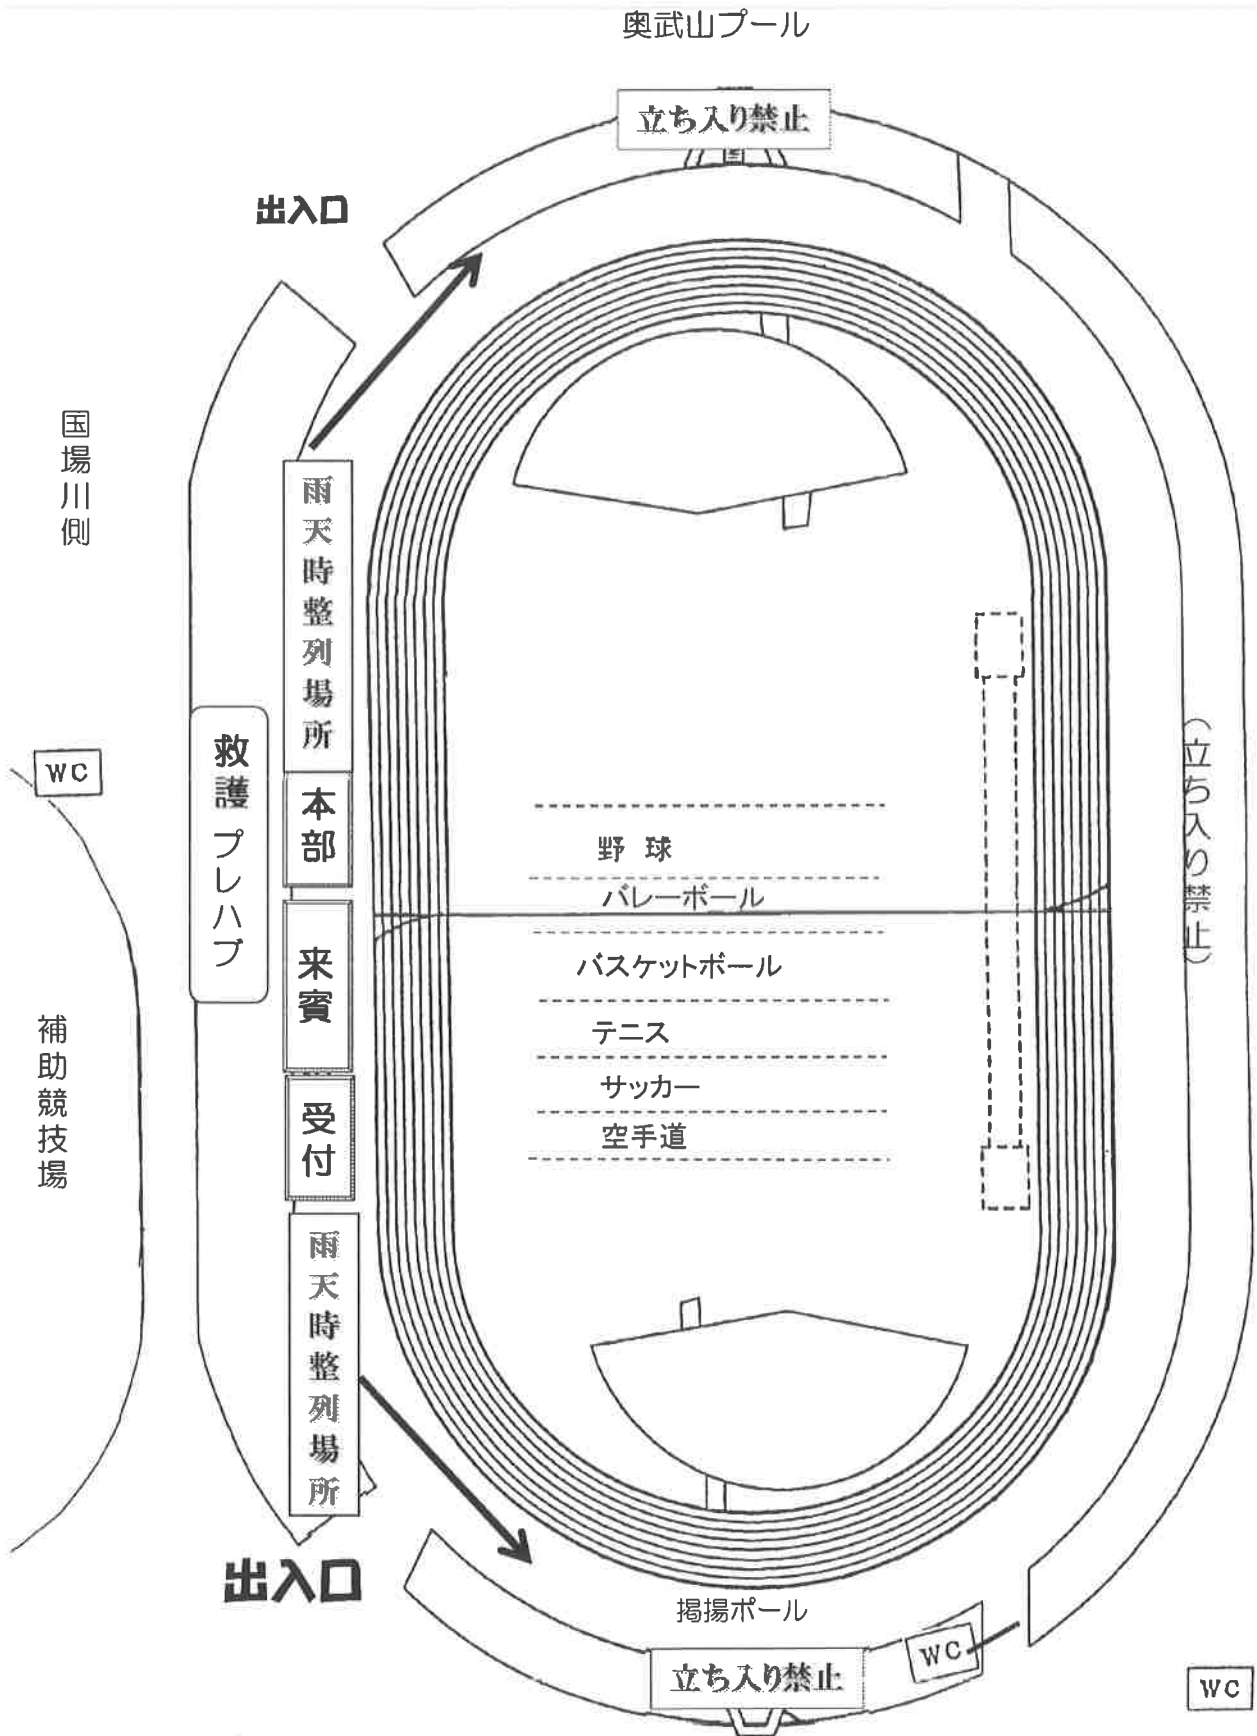

開会式・閉会式選手整列場所

会場見取り図

奥武山プール側

県立武道館