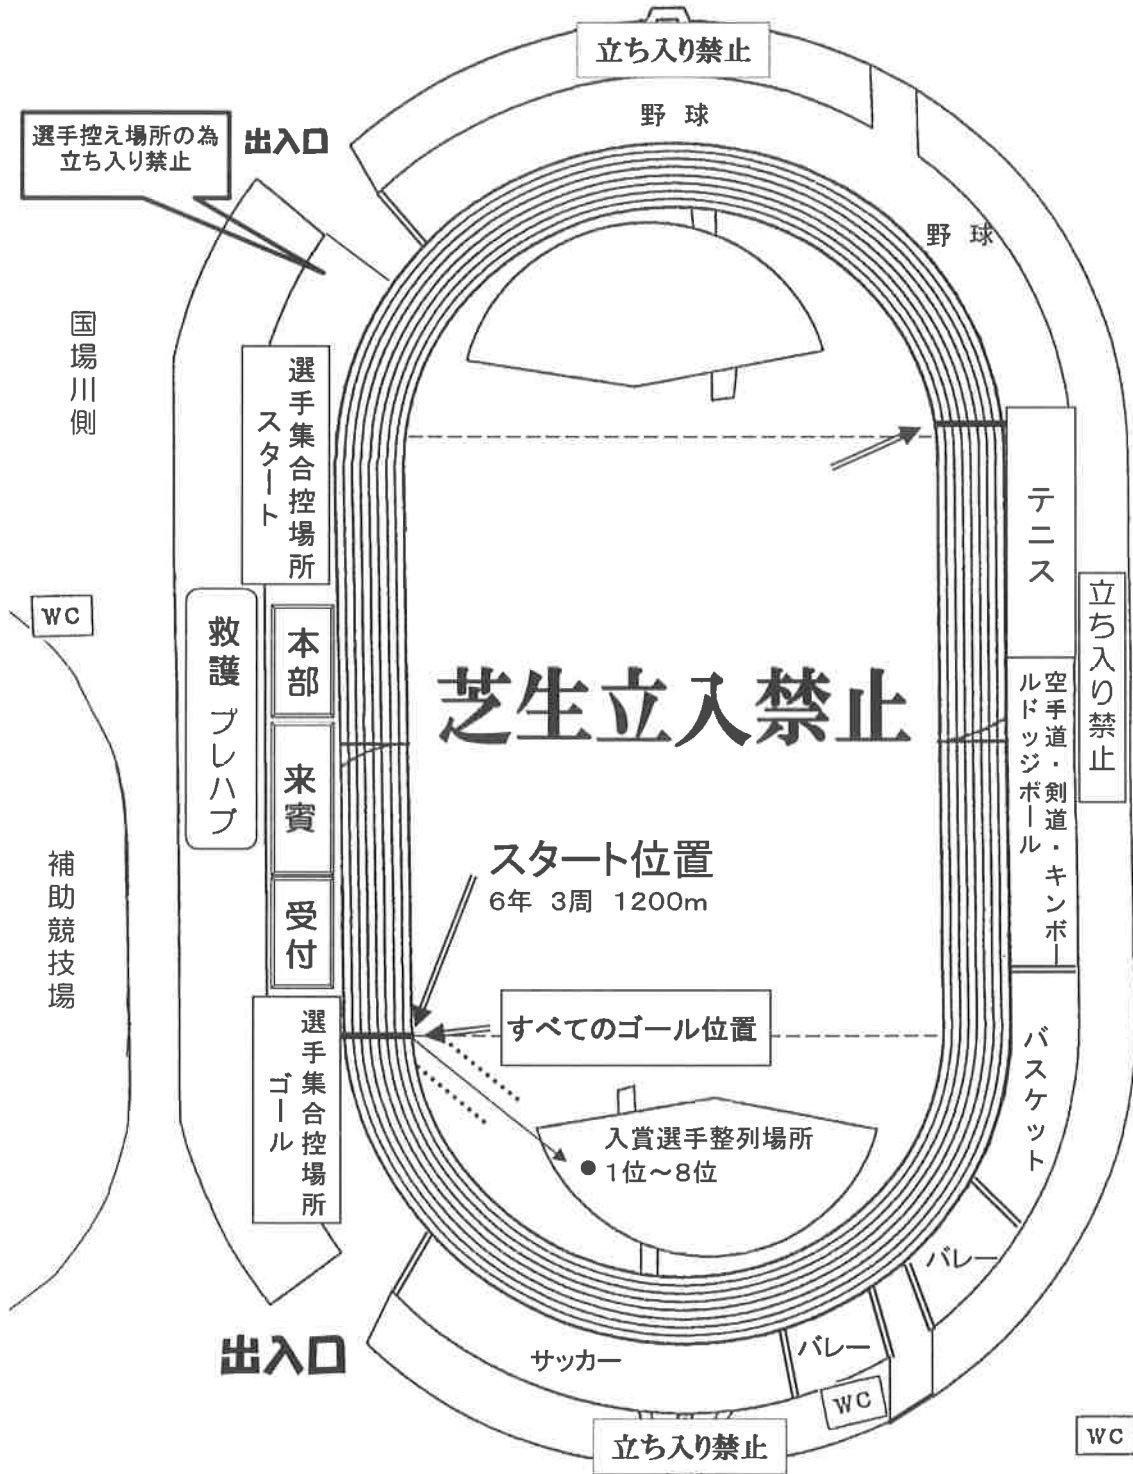

開会式・閉会式選手整列場所

会場見取り図

奥武山プール側

県立武道館